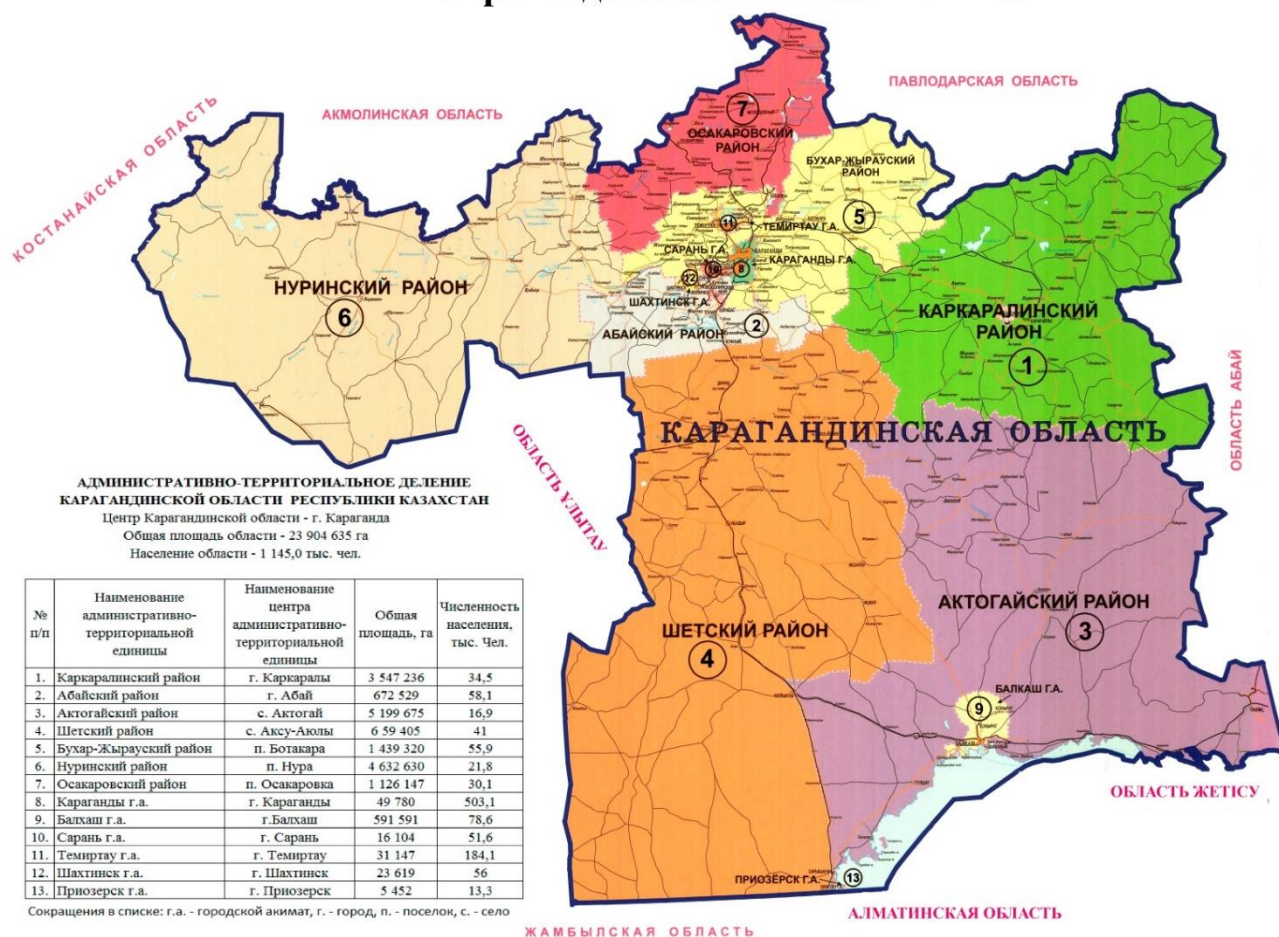

Приложение 1
к постановлению Правительства
Республики Казахстан
от « 26 » сентября 2022 года
№ 744

Схематическая карта Карагандинской области

Описание границ Карагандинской области

Территория Карагандинской области составляет 23 904 635 гектаров и границы обозначены следующим образом:

- северо-восточная граница проходит по границе Павлодарской области;
- восточная граница проходит по границе области Абай;
- юго-восточная граница проходит по границе области Жетісу;
- южная граница проходит по границе Алматинской области;
- юго-западная граница проходит по границе Жамбылской области;
- западная граница проходит по границе области Ұлытау;
- северо-западная граница проходит по границе Костанайской области;
- северная граница проходит по границе Акмолинской области.