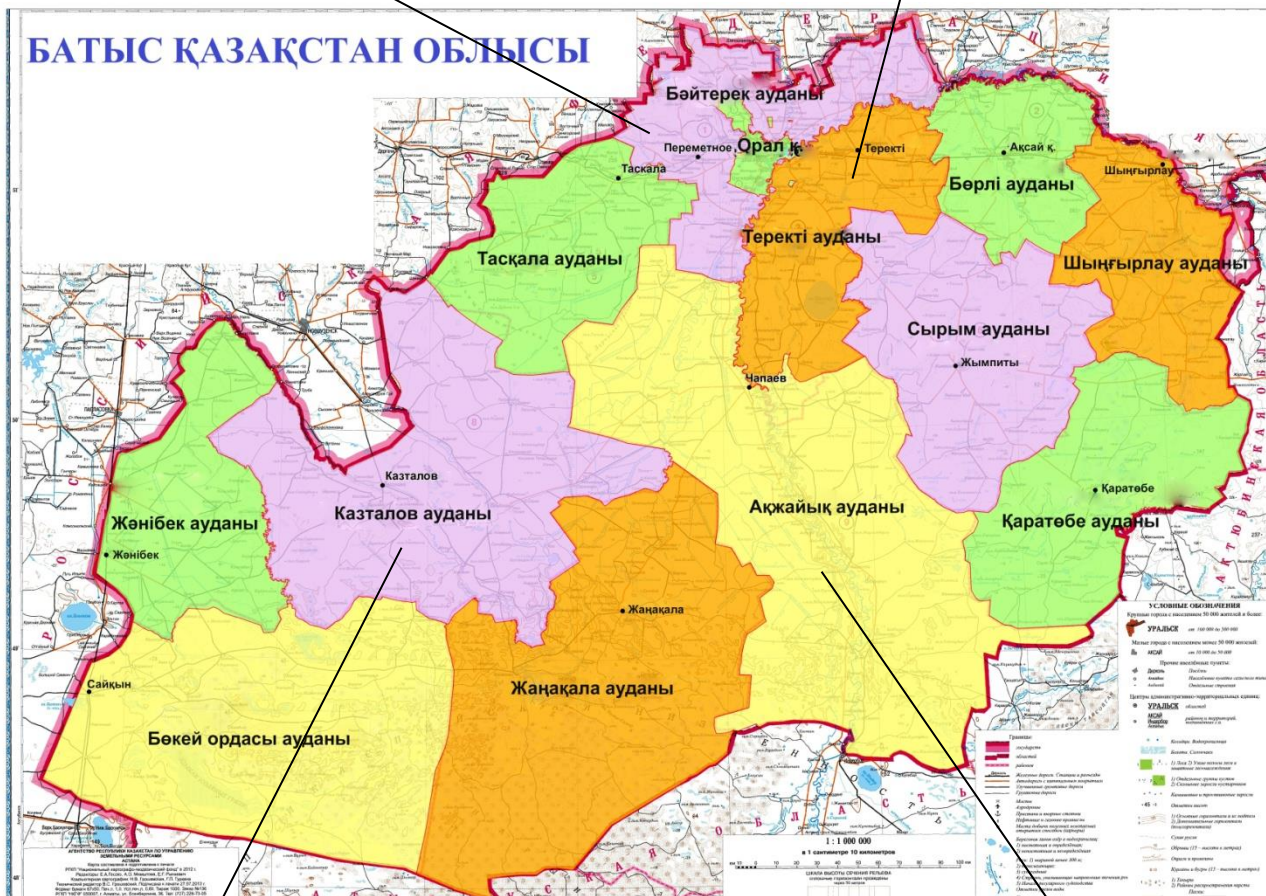

шығыс бөлігі Батыс Қазақстан облысының Бөрлі және Сырым аудандарымен шектеседі;

оңтүстік бөлігі Батыс Қазақстан облысының Ақжайық ауданымен шектеседі;

батыс бөлігі Батыс Қазақстан облысының Бәйтерек ауданы және Орал қаласымен шектеседі.

4. Бәйтерек ауданының аумағы 742133,5 гектарды құрайды, шекаралары мынадай болып белгіленген:

солтүстік бөлігі Ресей Федерациясының Самара облысымен шектеседі, солтүстік-шығыс бөлігі Батыс Қазақстан облысының Бөрлі ауданымен және Ресей Федерациясының Орынбор облысымен шектеседі;

шығыс бөлігі Батыс Қазақстан облысының Орал қаласымен және Теректі ауданымен шектеседі;

оңтүстік бөлігі Батыс Қазақстанның облысының Ақжайық ауданымен шектеседі;

батыс бөлігі Батыс Қазақстан облысының Тасқала ауданымен және Ресей Федерациясының Саратов облысымен шектеседі.

СХЕМАСЫ

Бәйтерек ауданы
 Аумағы – 742133,5 га
 Халық саны – 60025
 Ауылдық округтердің саны – 21
 Елді мекендер саны – 68

Теректі ауданы
 Аумағы – 796757 га
 Халық саны – 40229
 Ауылдық округтердің саны – 15
 Елді мекендер саны – 52